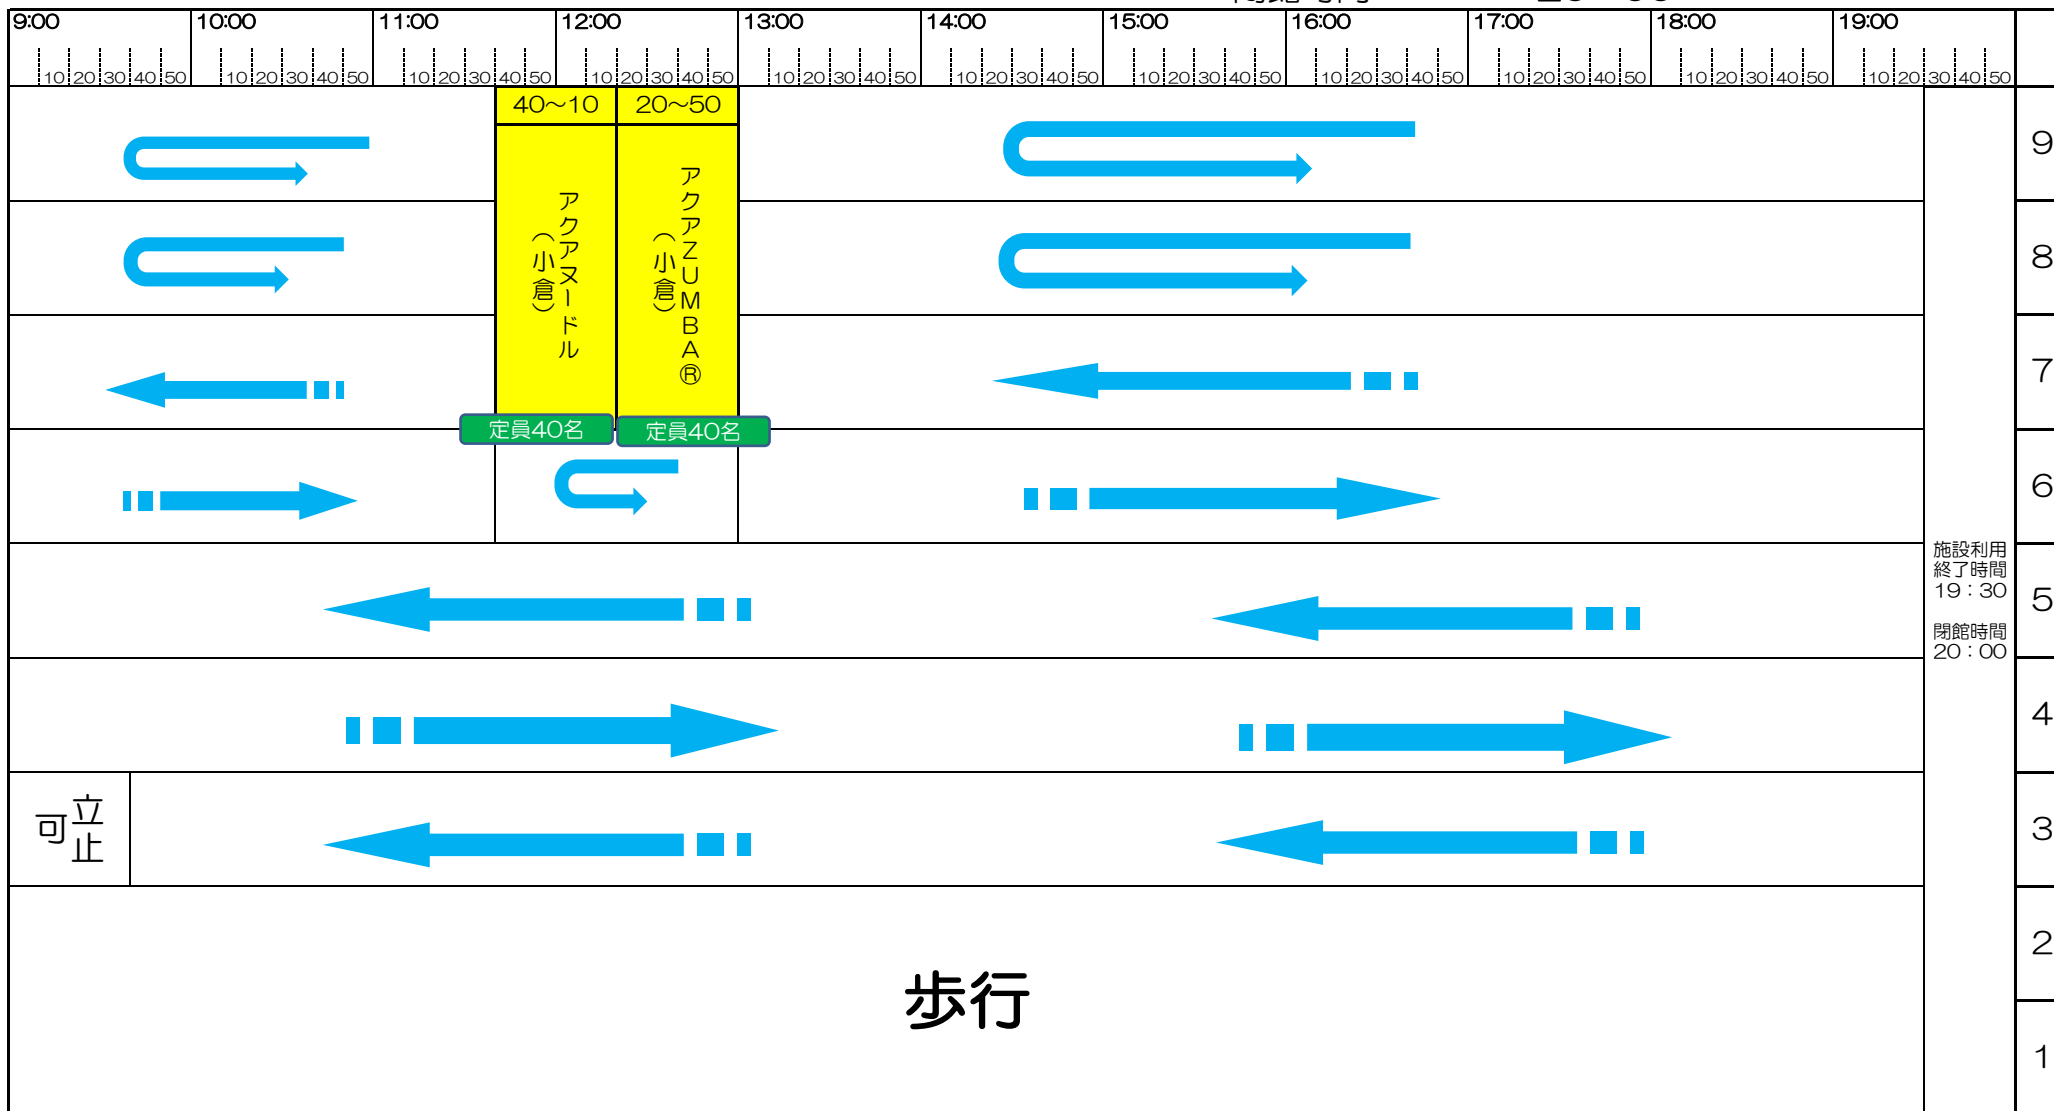

9月23日 (土) 祝日営業日

・施設利用終了時間 19:30
 ・閉館時間 20:00

施設利用
 終了時間
 19:30
 閉館時間
 20:00

ギャラリー

ジャグジー

★ お客様のご利用状況によってコース利用を変更させて頂く場合がございます。予めご了承ください。