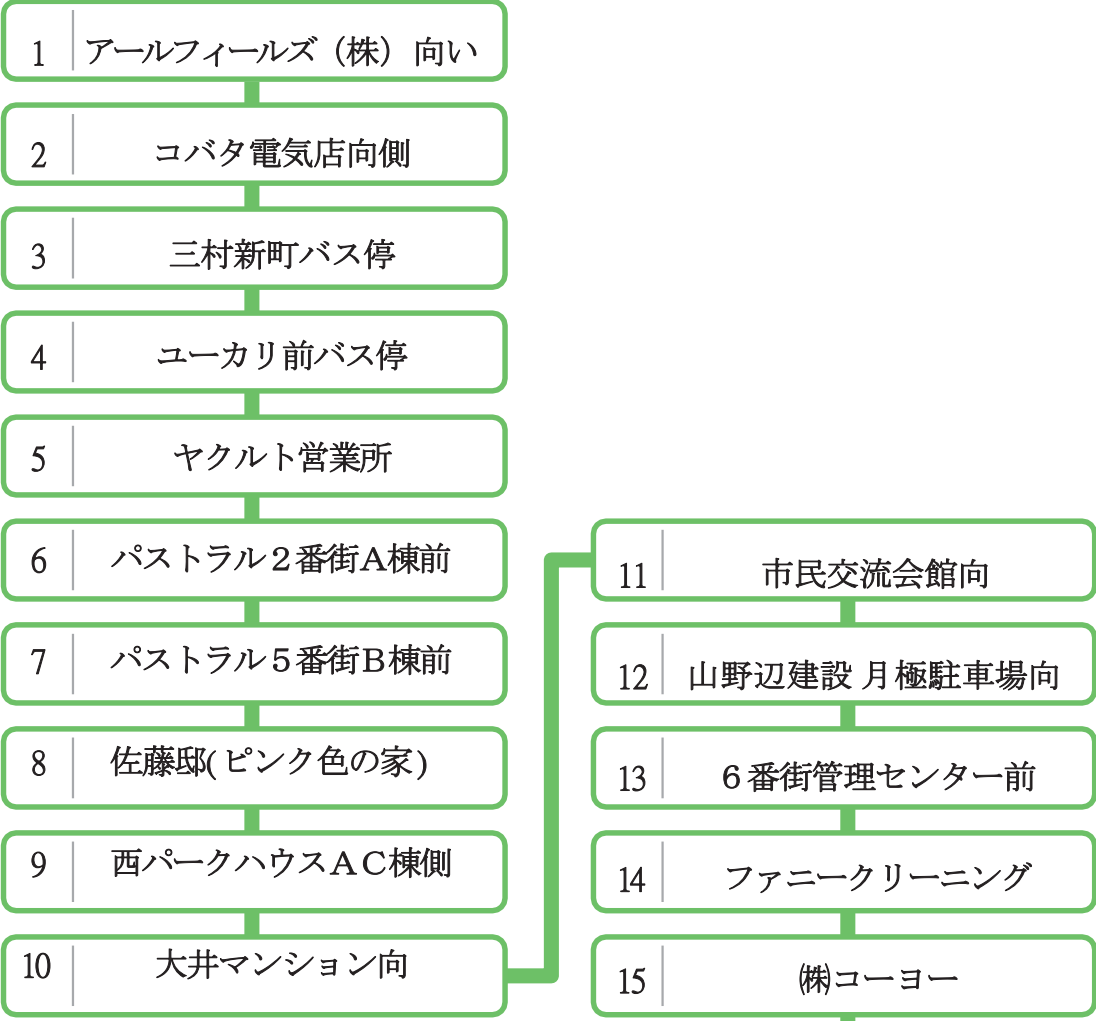

- 乗車登録をされていて、1ヶ月以上乗車がない場合は、自動的に登録を取り消させていただきますので、予めご了承下さい。
- 自動的に取り消された場合は、再度登録手続きが必要になります。定員に達している場合は、キャンセル待ちとなります。
- お休みするときや「行き」「帰り」どちらかでもご利用しない場合は必ずご連絡下さい。
- 乗車時間前に出発することは、ありません。交通事情により多少遅れる場合がありますが、必ずバス停にてお待ち下さい。
- ご希望のコースが定員に達している場合は、キャンセル待ちとなります。

- 乗車登録をされていて、1ヶ月以上乗車がない場合は、自動的に登録を取り消させていただきますので、予めご了承下さい。
- 自動的に取り消しされた場合は、再度登録手続きが必要になります。定員に達している場合は、キャンセル待ちとなります。
- お休みするときや「行き」「帰り」どちらかでもご利用しない場合は必ずご連絡下さい。
- 乗車時間前に出発することは、ありません。交通事情により多少遅れる場合がありますが、必ずバス停にてお待ち下さい。
- ご希望のコースが定員に達している場合は、キャンセル待ちとなります。