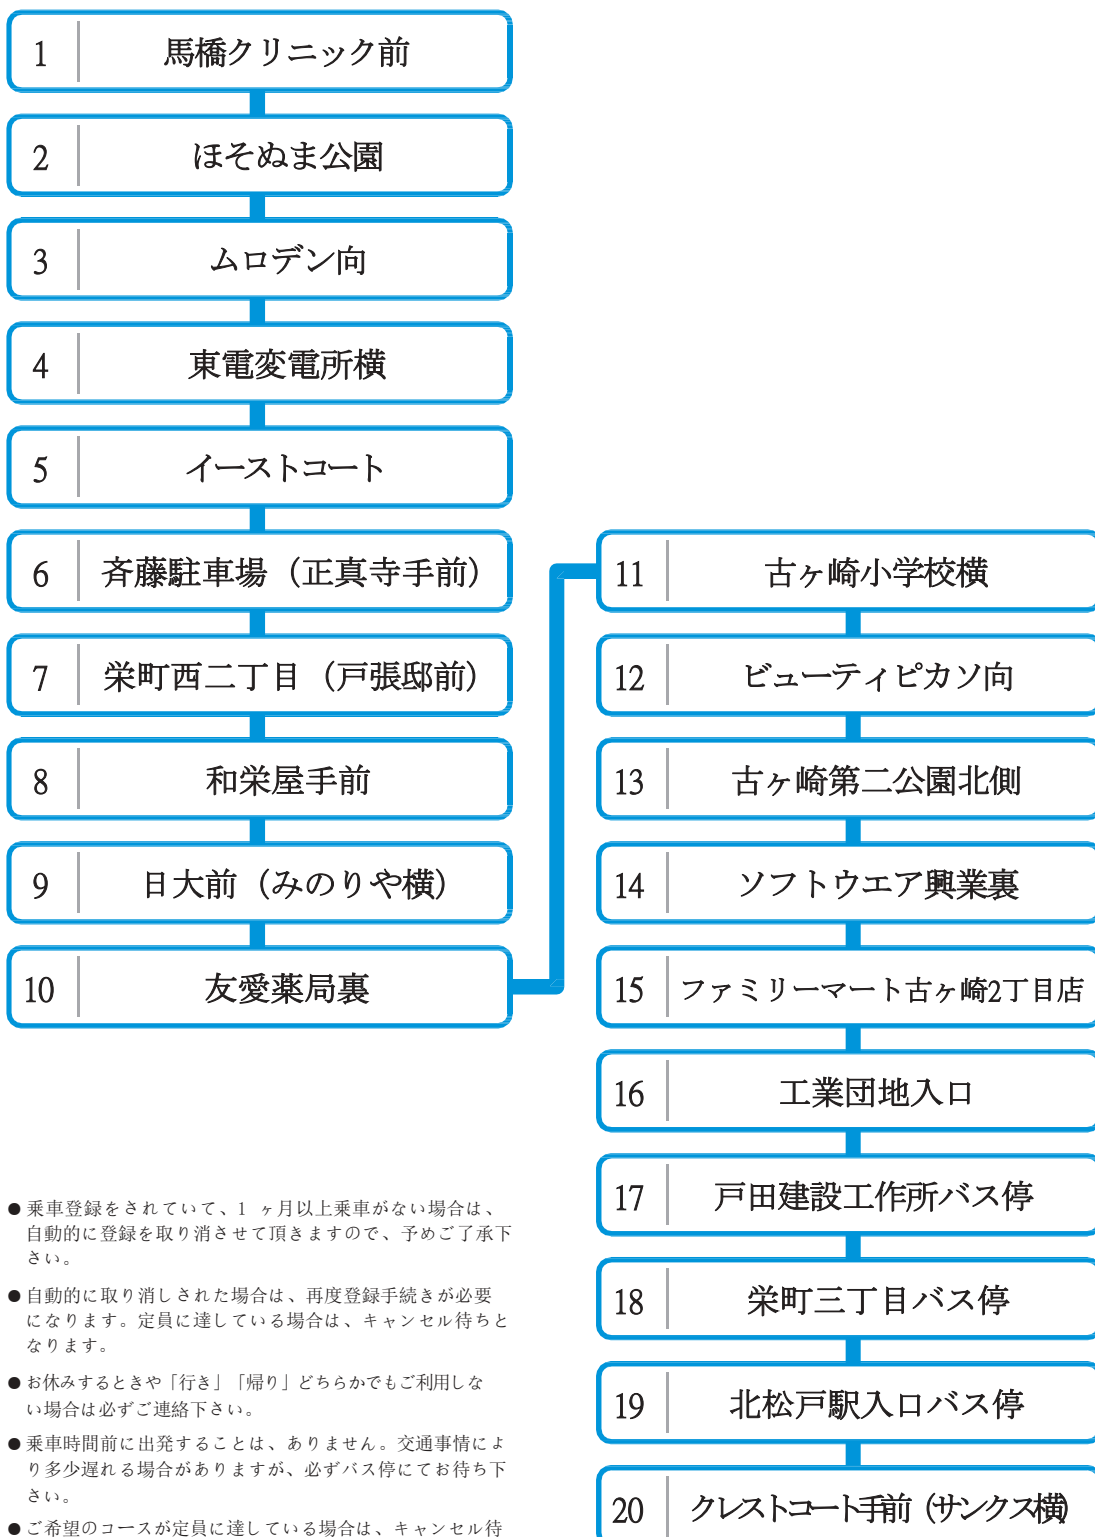

- 乗車登録をされていて、1ヶ月以上乗車がない場合は、自動的に登録を取り消させていただきますので、予めご了承下さい。
- 自動的に取り消された場合は、再度登録手続きが必要になります。定員に達している場合は、キャンセル待ちとなります。
- お休みするときや「行き」「帰り」どちらかでもご利用しない場合は必ずご連絡下さい。
- 乗車時間前に出発することは、ありません。交通事情により多少遅れる場合がありますが、必ずバス停にてお待ち下さい。
- ご希望のコースが定員に達している場合は、キャンセル待ちとなります。

- 乗車登録をされていて、1ヶ月以上乗車がない場合は、自動的に登録を取り消させていただきますので、予めご了承下さい。
- 自動的に取り消しされた場合は、再度登録手続きが必要になります。定員に達している場合は、キャンセル待ちとなります。
- お休みするときや「行き」「帰り」どちらかでもご利用しない場合は必ずご連絡下さい。
- 乗車時間前に出発することは、ありません。交通事情により多少遅れる場合がありますが、必ずバス停にてお待ち下さい。
- ご希望のコースが定員に達している場合は、キャンセル待ちとなります。