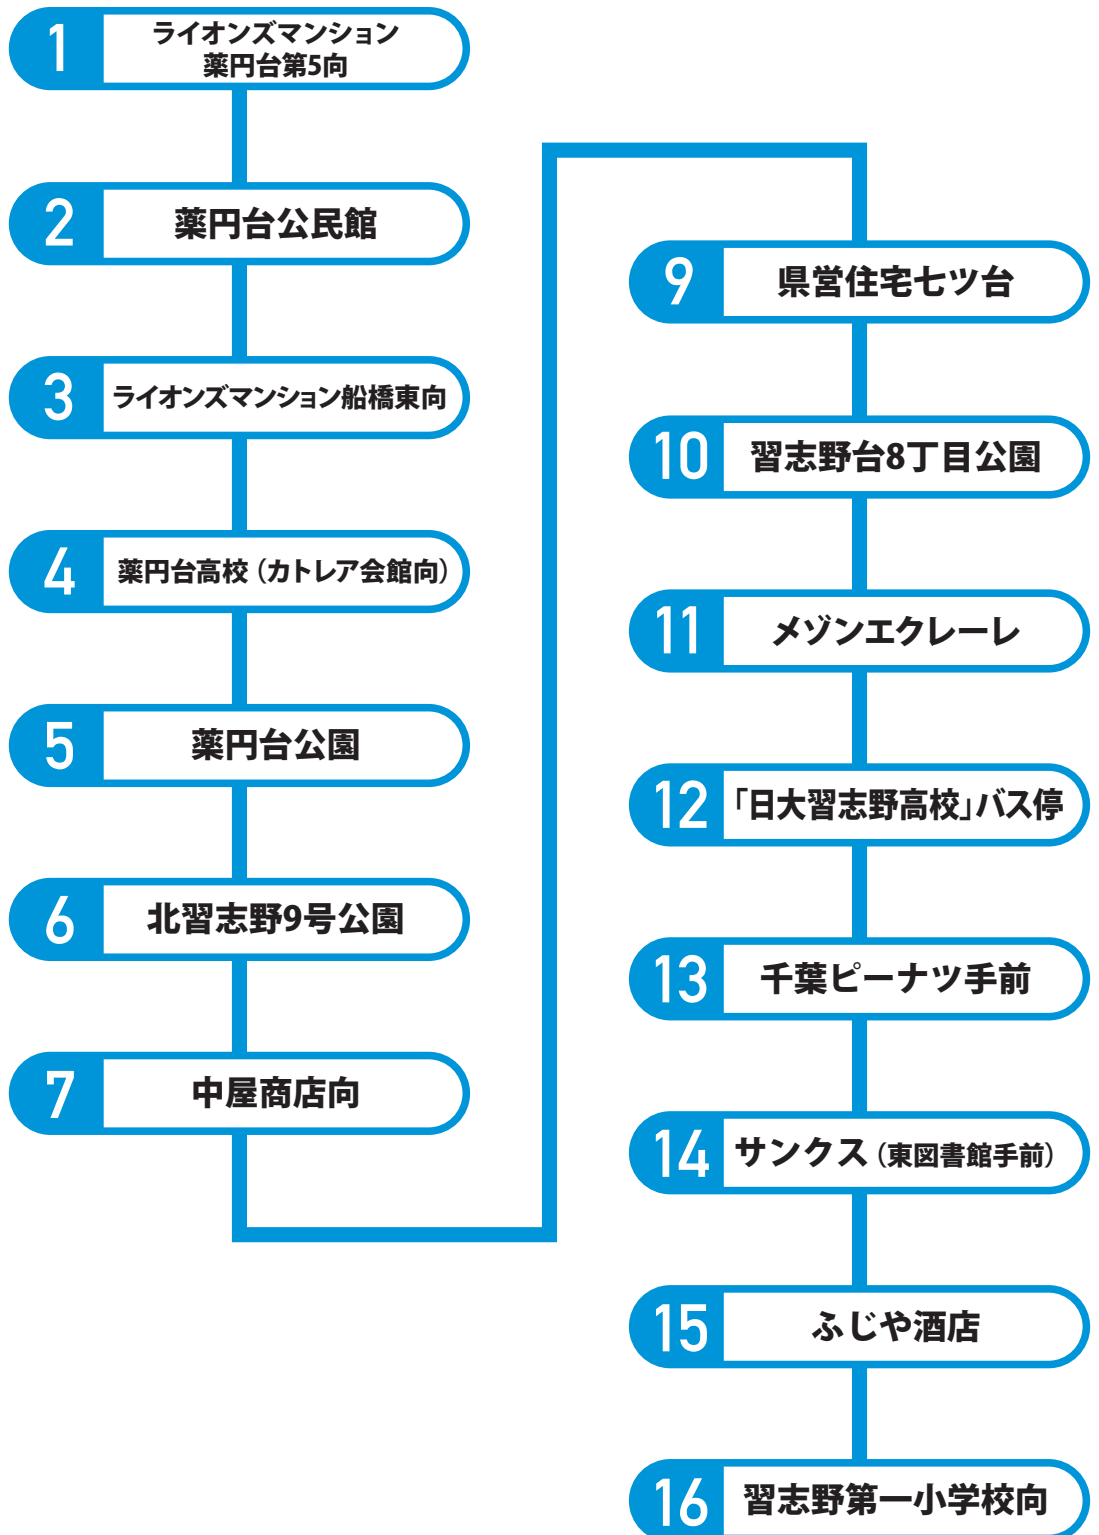

ぞうバス

うさぎバス

らいおんバス

あひるバスA

あひるバスB

ぞうバス

うさぎバス

らいおんバス

あひるバスA

あひるバスB

うさぎバス

坪井・松が丘
高根台方面

1 かなや歯科医院横

2 「東警察署」バス停

3 日大薬学部正門

4 坪井小学校正門