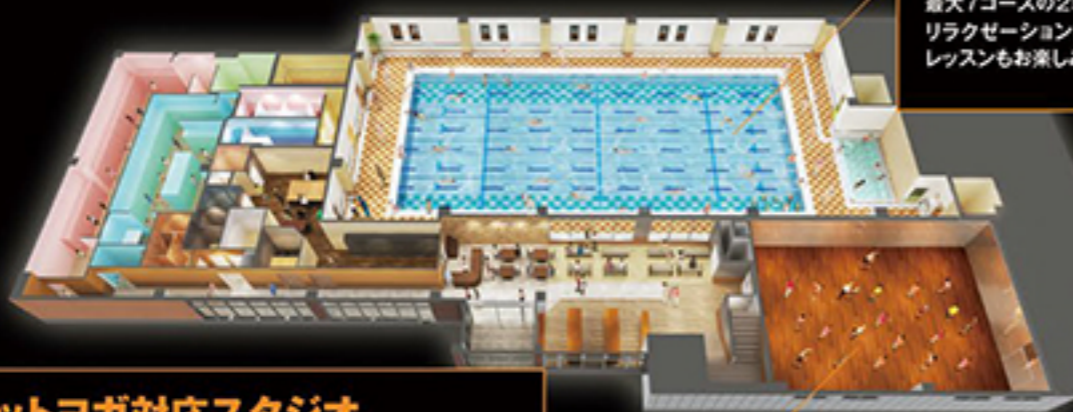

SPA & SPORTS スパ&スポーツ
YOUR ユア-南流山

新生活応援

キャンペーン

ユア-で運動を始めよう!

期間限定

4/30
まで

期間中ご入会されると

登録手数料+
初月・翌月会費+
水素水2ヶ月+
インボディ初回

0円

キッズスクールも
好評受付中!

詳細はキッズスクール
ページをチェック♪

※満8ヶ月以上在籍の方に限ります。※キャンペーンはクラブ会員の入会が対象です。
※月の途中でご入会の場合、初月日割り、翌月・翌々月無料も可能です。※2ヶ月未満の再入会は、キャンペーン対象外とさせていただきます。

Floor information

プール

最大7コースの25Mプール。
リラクゼーション系、アクティブ系等アクア
レッスンもお楽しみいただけます。

ホットヨガ対応スタジオ

ヨガ、格闘技、ダンス等幅広い豊富なレッスン!
「ダイエット」「美肌」効果が得られるホットレッスンもおおすすめです。

地域最大級の24時間ジムエリア

充実のマシンラインナップで高いトレーニング効果を得ることが
できます!休館日を除いて24時間営業しておりますので、会員様のラ
イフスタイルに合わせてご利用いただけます。

- ・有酸素マシン 5種類 37台
- ・ベンチプレス 1台
- ・ケーブルマシン 2台
- ・ウエイトマシン 24台
- ・パワーラック 2台
- ・プレートロード 8台
- ・スミスマシン 2台
- ・ダンベル 1kg~50kg

北海道・二股温泉石灰華を 使用した人工温泉

秘湯、二股ラジウム温泉は、日本で唯一の泉質で、明治後期から湯治場として賑
わいを見せています。温泉沈積物の石灰華(湯の華)は、主成分に炭酸カルシウ
ム95%を含み、天然カルシウムとしては最大の含有率です。この種の炭酸カ
ルシウムを含む温泉は、世界でアメリカのイエローストーン国立公園マンモス
温泉群と二股ラジウム温泉の二箇所、貴重な泉質を持った温泉です。

遠赤外線サウナ