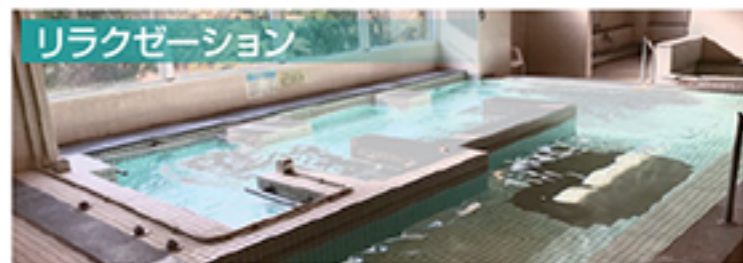

日割計算にて入会即日ご利用できます。(※一部の会員区分を除く) ※○がついている種別は専用カードを発行することで24時間ご利用いただけます(発行料1,000円(税込1,100円))

いつでも使える24hジム!!

※定休日を除く

①フリーウエイトの充実さ!

ベンチプレス・パワーラック・
ハーフラック・ケーブルマシン・
ハンマープレートロード3台・
ローケーブル・ダンベル40#

②最新のウエイトマシン!

23台24種目の多彩なラインナップが
全身のトレーニング効果を高めます。

③人気の有酸素マシン!

ランニングマシン・バイク・クロストレーナー
階段を上げる動作で脂肪燃焼効果を高める
特殊なマシン「パワーミル」など全32台

【25mプール】6コース(水深1.1m)の本格的競泳プール
【多目的プール】可動する床で水深が、50cm～2mまで変化する多機能プール

初めての方でも安心してご参加できる多彩なプログラムをご用意しております。

17種類のお風呂がある本格的スパです。

無料体験実施中!!