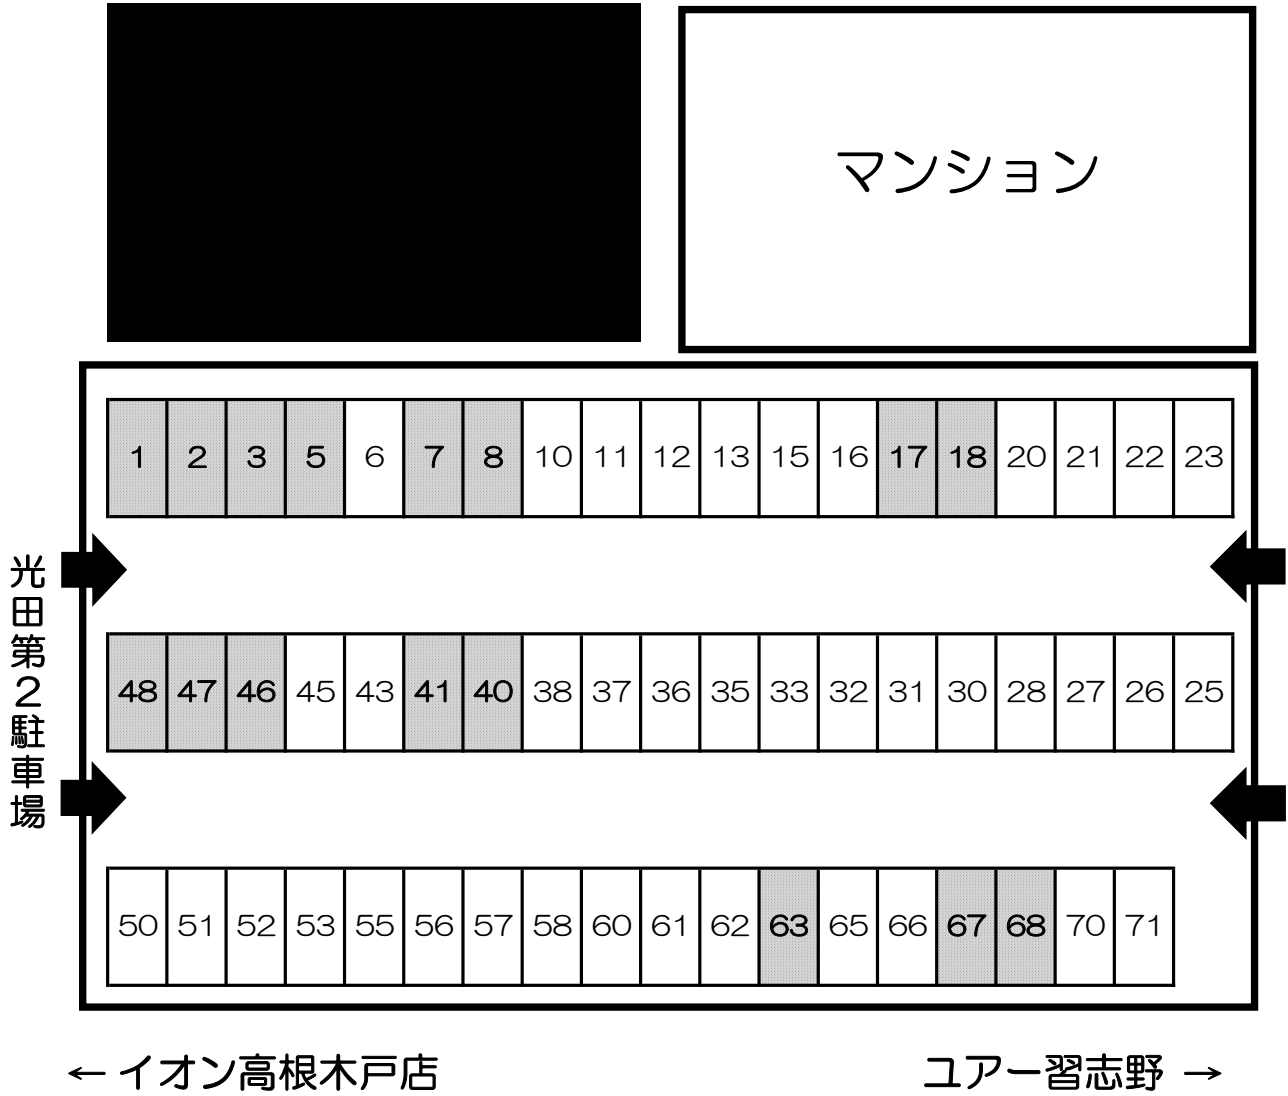

スパ&スポーツ ユアー習志野 提携 光田第2駐車場

※光田第2駐車場には表示付きのコーンが置いてあります。
 下図の色が付いている所にお停め下さい。

大竹工務店
さん

大竹工務店
さん

FAZENDA
さん