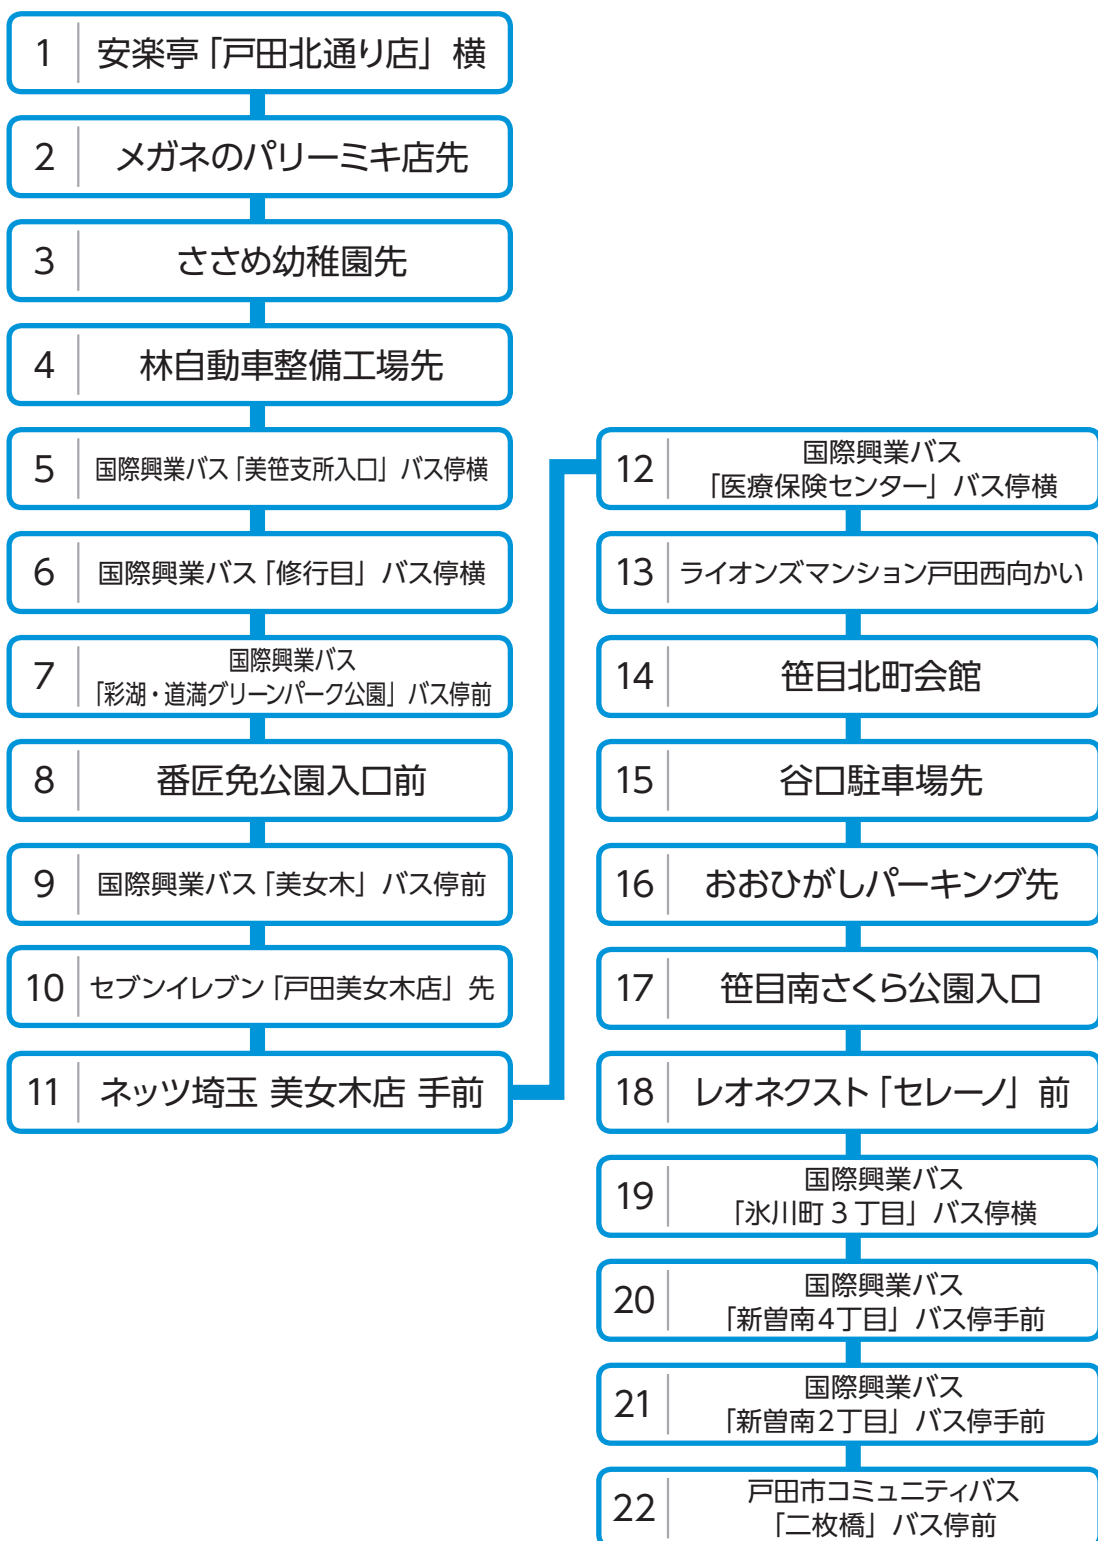

イルカバス

ペンギンバス

ラッコバス

イルカバス

新曽南町・本町・喜沢南
・中町・下戸田
・上戸田方面

イルカバス

ペンギンバス

ラッコバス

イルカバス

ペンギンバス

ラッコバス

ラッコバス

新曽・美女木東・笹目北町
・美女木・内谷・白幡
・辻・錦町方面