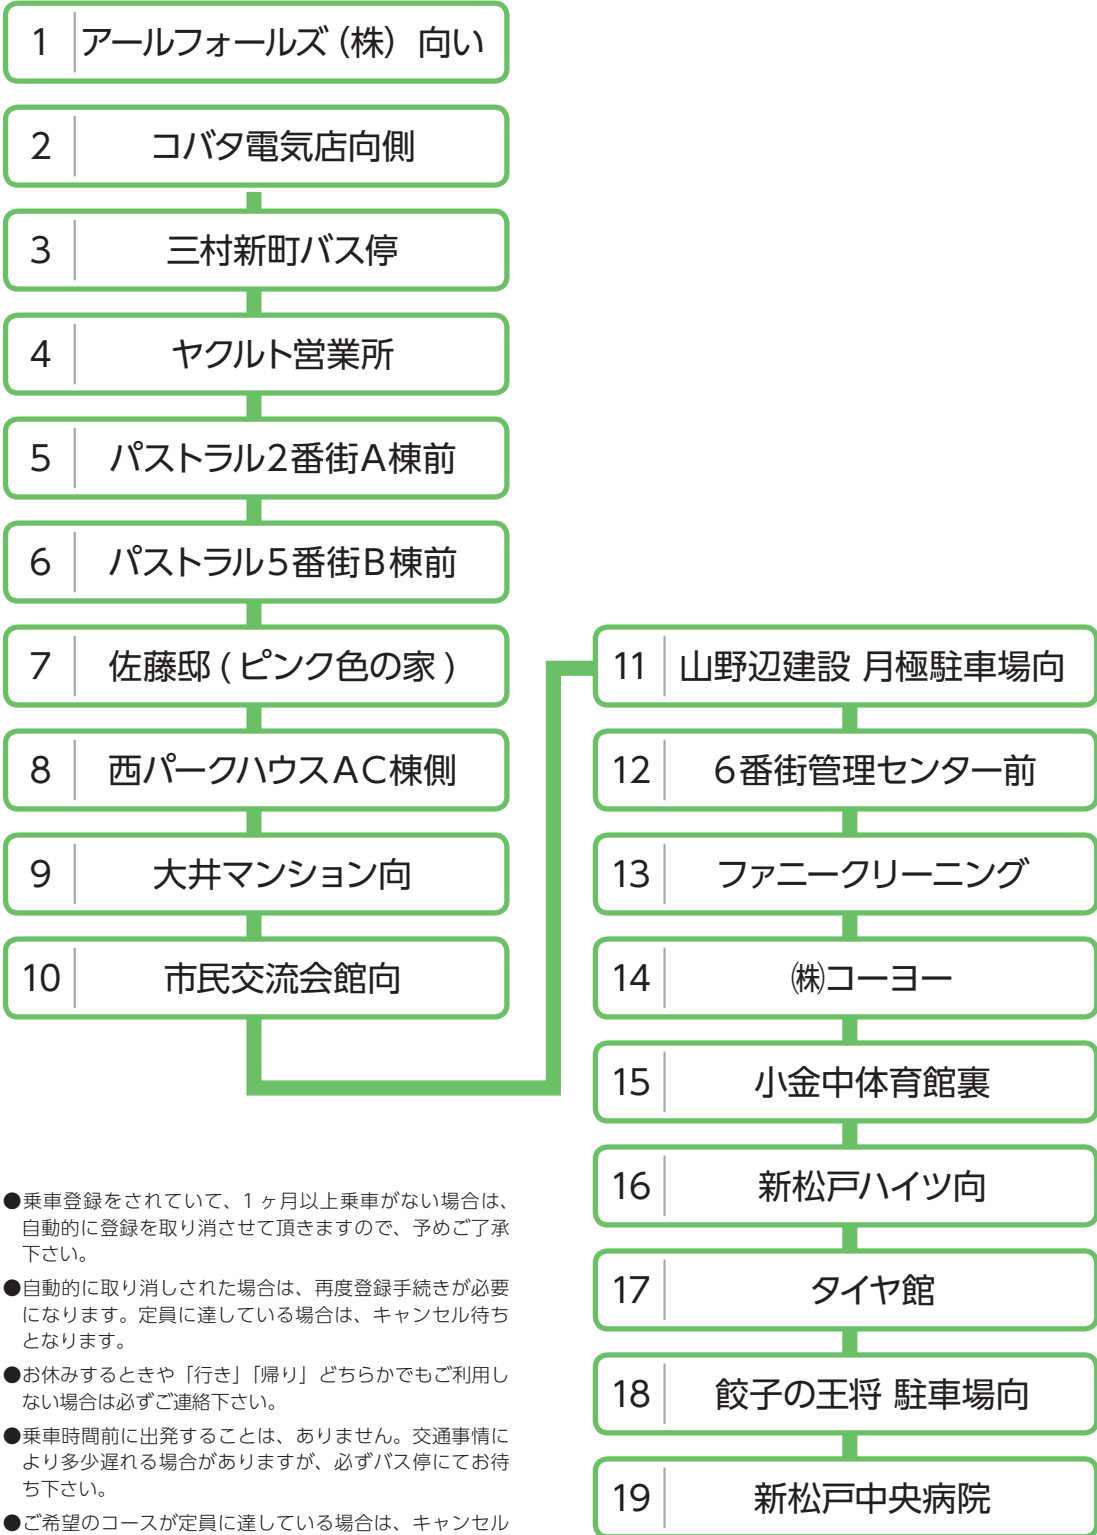

- 乗車登録をされていて、1ヶ月以上乗車がない場合は、自動的に登録を取り消させて頂きまますので、予めご了承下さい。
- 自動的に取り消された場合は、再度登録手続きが必要になります。定員に達している場合は、キャンセル待ちとなります。
- お休みするときや「行き」「帰り」どちらかでもご利用しない場合は必ずご連絡下さい。
- 乗車時間前に出発することは、ありません。交通事情により多少遅れる場合がありますが、必ずバス停にてお待ち下さい。
- ご希望のコースが定員に達している場合は、キャンセル待ちとなります。

- 乗車登録をされていて、1ヶ月以上乗車がない場合は、自動的に登録を取り消させていただきますので、予めご了承下さい。
- 自動的に取り消された場合は、再度登録手続きが必要になります。定員に達している場合は、キャンセル待ちとなります。
- お休みするときや「行き」「帰り」どちらかでもご利用しない場合は必ずご連絡下さい。
- 乗車時間前に出発することは、ありません。交通事情により多少遅れる場合がありますが、必ずバス停にてお待ち下さい。
- ご希望のコースが定員に達している場合は、キャンセル待ちとなります。