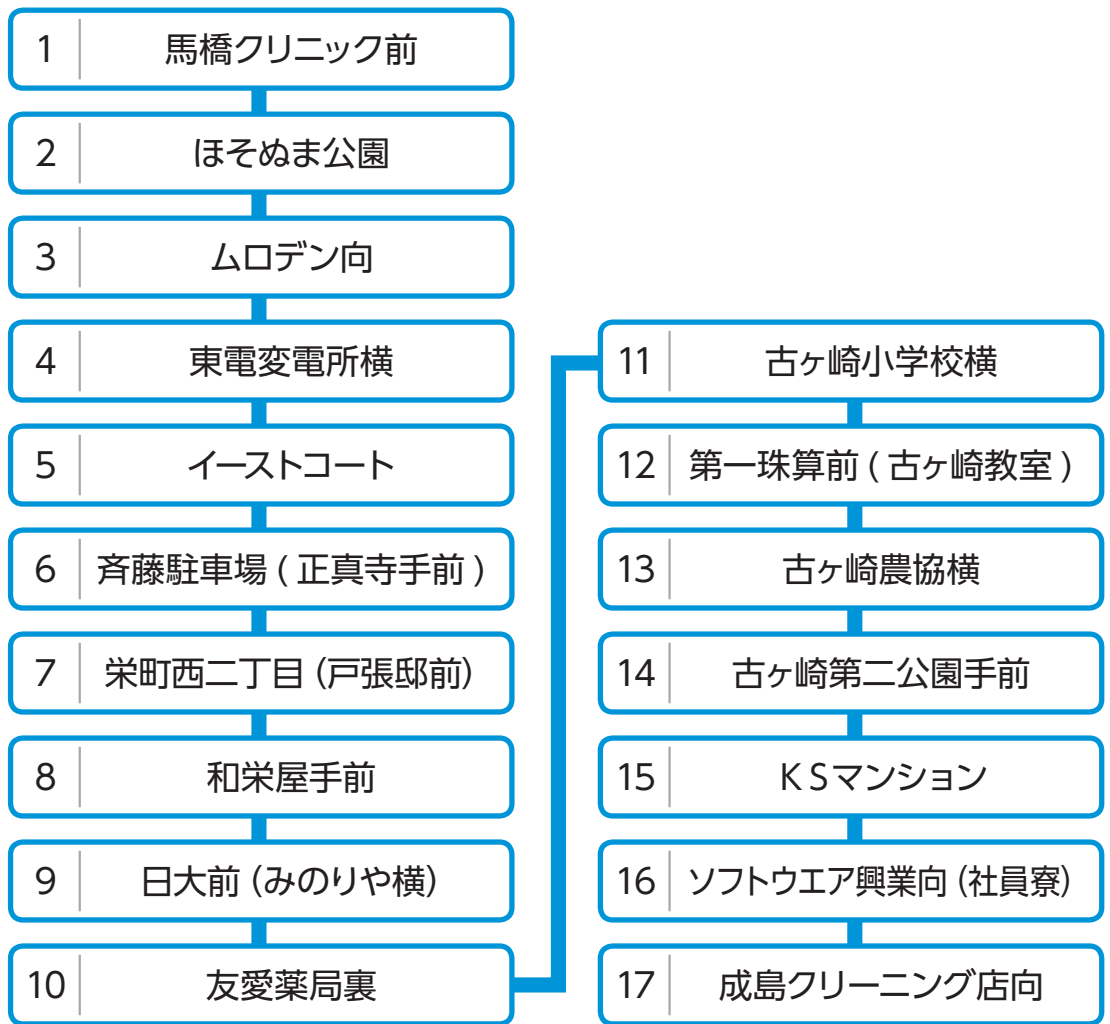

- 乗車登録をされていて、1ヶ月以上乗車がない場合は、自動的に登録を取り消させて頂きまますので、予めご了承下さい。
- 自動的に取り消された場合は、再度登録手続きが必要になります。定員に達している場合は、キャンセル待ちとなります。
- お休みするときや「行き」「帰り」どちらかでもご利用しない場合は必ずご連絡下さい。
- 乗車時間前に出発することは、ありません。交通事情により多少遅れる場合がありますが、必ずバス停にてお待ち下さい。
- ご希望のコースが定員に達している場合は、キャンセル待ちとなります。

- 乗車登録をされていて、1ヶ月以上乗車がない場合は、自動的に登録を取り消させていただきますので、予めご了承下さい。
- 自動的に取り消された場合は、再度登録手続きが必要になります。定員に達している場合は、キャンセル待ちとなります。
- お休みするときや「行き」「帰り」どちらかでもご利用しない場合は必ずご連絡下さい。
- 乗車時間前に出発することは、ありません。交通事情により多少遅れる場合がありますが、必ずバス停にてお待ち下さい。
- ご希望のコースが定員に達している場合は、キャンセル待ちとなります。