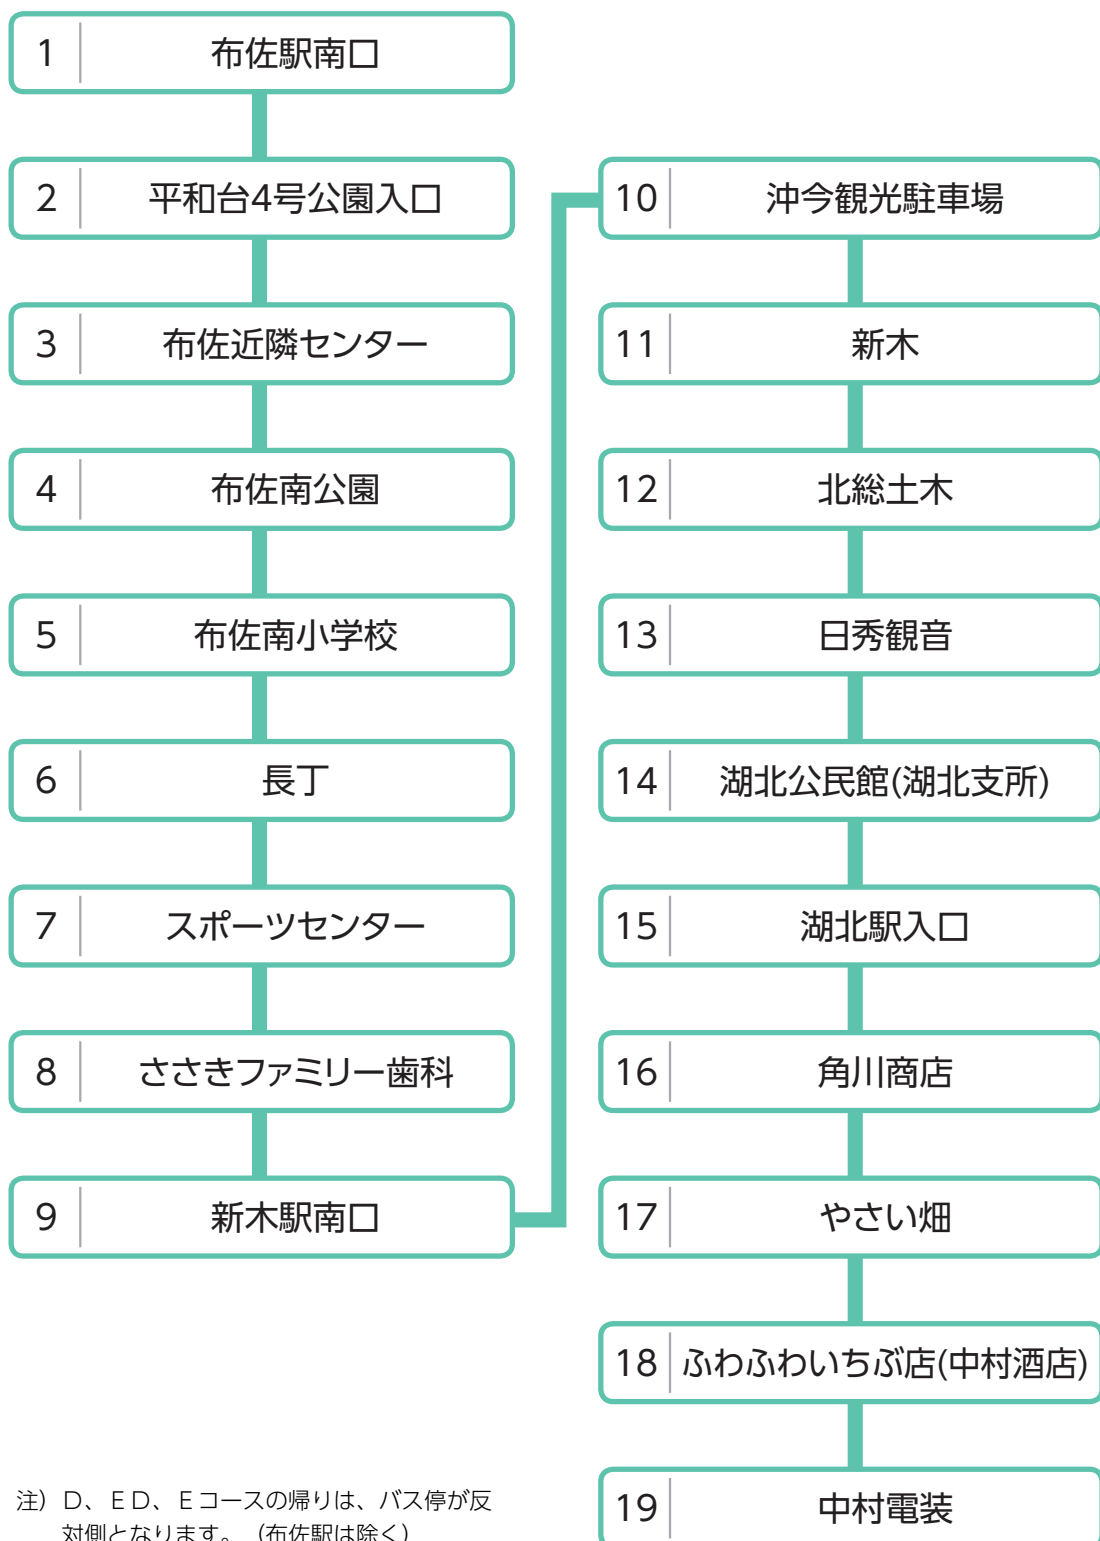

カツパバス

クジラバス

カエルバス

ワニバス

▲D,ED,Eコースコースの帰りは、バス停が反対側となります。

カップバス

クジラバス

カエルバス

ワニバス

カップバス

クジラバス

カエルバス

ワニバス

# カエルバス

布佐・新木  
・湖北方面

注) D、ED、Eコースの帰りは、バス停が反対側となります。(布佐駅は除く)

カップバス

クジラバス

カエルバス

ワニバス

▲D、ED、Eコースの帰りは、バス停が反対側となります。(布佐駅は除く)