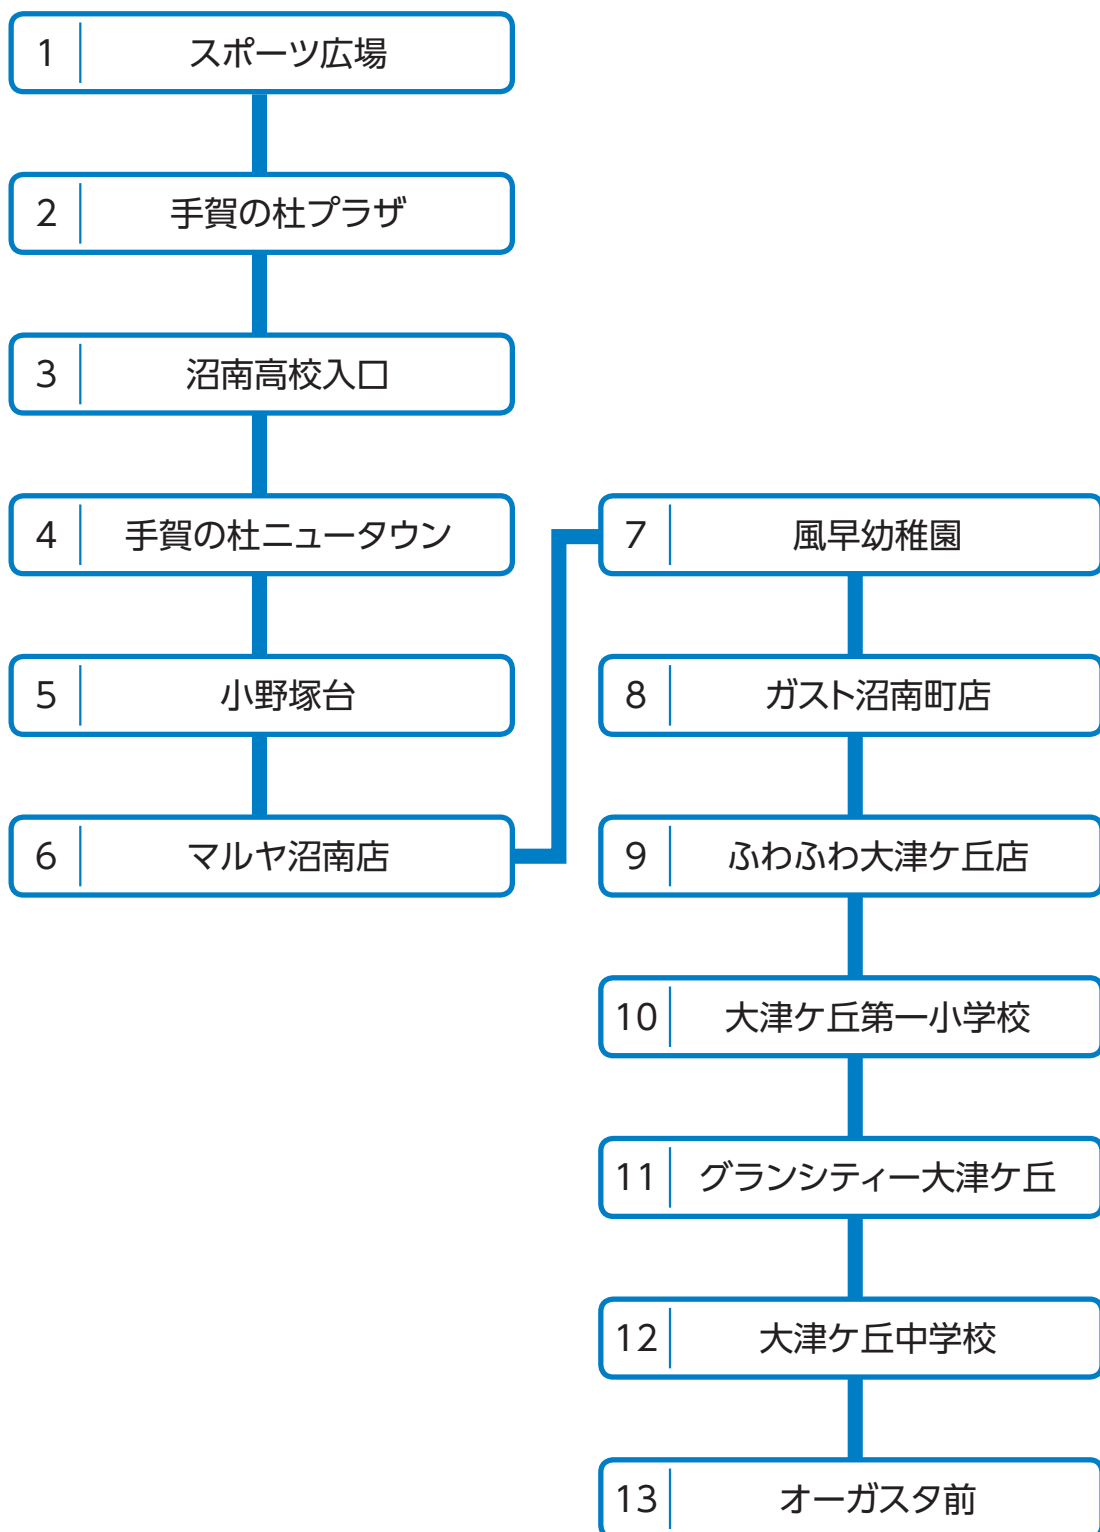

カツパバス

クジラバス

カエルバス

ワニバス

▲D,ED,Eコースコースの帰りは、バス停が反対側となります。

カップバス

クジラバス

カエルバス

ワニバス

カップバス

クジラバス

カエルバス

ワニバス

# カエルバス

布佐・新木  
・湖北方面

注) D、ED、Eコースの帰りは、バス停が反対側となります。(布佐駅は除く)

カップバス

クジラバス

カエルバス

ワニバス

▲D、ED、Eコースの帰りは、バス停が反対側となります。(布佐駅は除く)