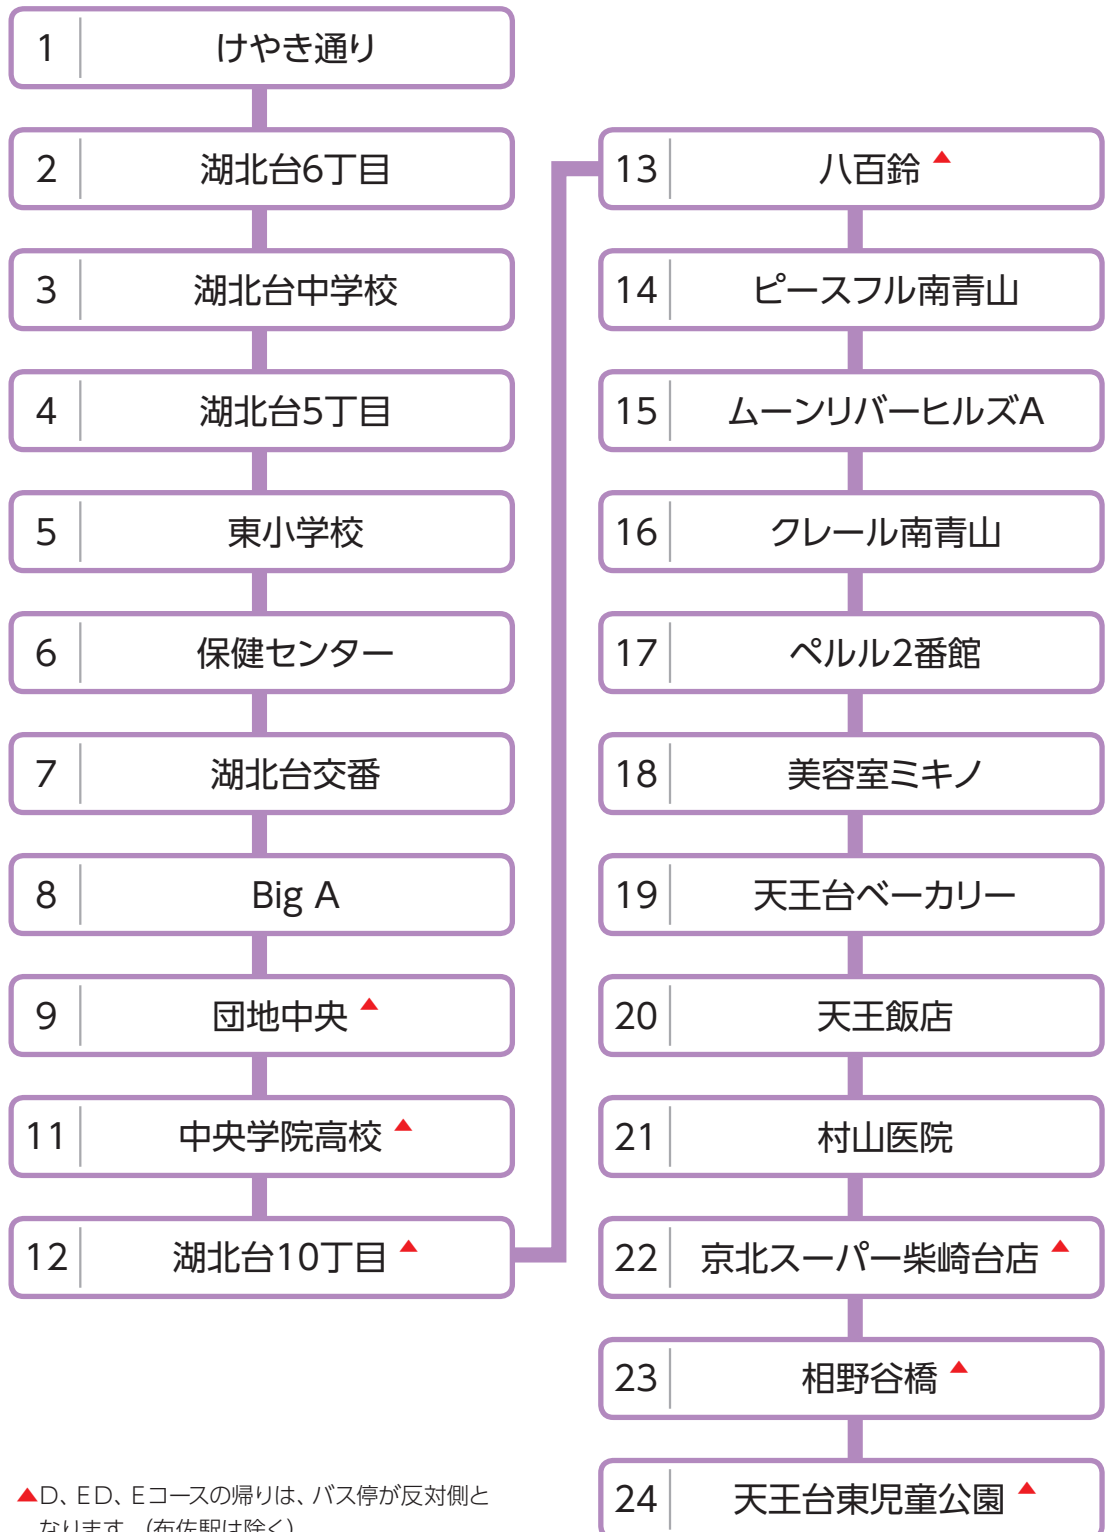

カツパバス

クジラバス

カエルバス

ワニバス

▲D,ED,Eコースコースの帰りは、バス停が反対側となります。

カップバス

クジラバス

カエルバス

ワニバス

カップバス

クジラバス

カエルバス

ワニバス

# カエルバス

布佐・新木  
・湖北方面

注) D、ED、Eコースの帰りは、バス停が反対側となります。(布佐駅は除く)

カップバス

クジラバス

カエルバス

ワニバス

▲D、ED、Eコースの帰りは、バス停が反対側となります。(布佐駅は除く)