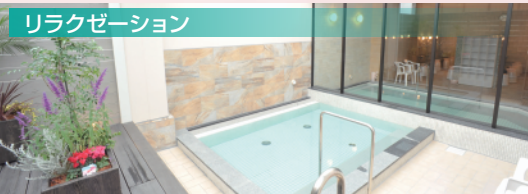

# スクールママパパ会員

キッズスクールに在籍しているお子様の  
ママ&パパ専用の新会員区分です♪

月会費 **4,860円** (税込)

詳しくはフロントまでお問い合わせください

**スクールママパパ会員について**  
お好きな時に施設をフルタイムでご利用いただけます！  
ぜひこの機会にママ・パパ運動を始めてみませんか？  
スタッフ一同、心よりお待ちしております

フィットネス

スタジオ

アクア

リラクゼーション

日本初導入のウエイトマシン！多彩な有酸素マシンも楽しめる空間！

健康のためのトレーニング《運動すると効果が期待できる4カ条》

- ①『生活面実感』筋トレは年齢に関係なく、生活の活動量がアップ！
- ②『快眠』運動後は頭がすっきりし、身体が疲労する！
- ③『体調良好』脳疲労(ストレス軽減)と血液循環促進！
- ④『前向き度アップ』歪み改善・思考力アップ！

グループレッスンでスポーツの楽しさ倍増！！

地域最大級！25m×9 コースのプール！塩素剤を使わない、目と肌に優しいプール

水中でしか味わえない！4つの効果！！

- ①『浮力』水の浮力で体が軽くなり、無理なく「全身運動」をすることができます。
- ②『水圧』血液循環が良くなり「むくみ」や「肩こり」等の改善が期待されます。
- ③『抵抗』陸上よりも抵抗が多い分『効率良くカロリー消費』することができます。
- ④『水温』免疫力アップが期待でき、『風邪を引きにくく』なります。

癒しのスパ！ココロも身体もリラックス！

露天風呂は炭酸泉！

【血液循環の改善・疲労回復】【リラックス効果】【新陳代謝の活性化】  
【美肌効果】などが期待できます。