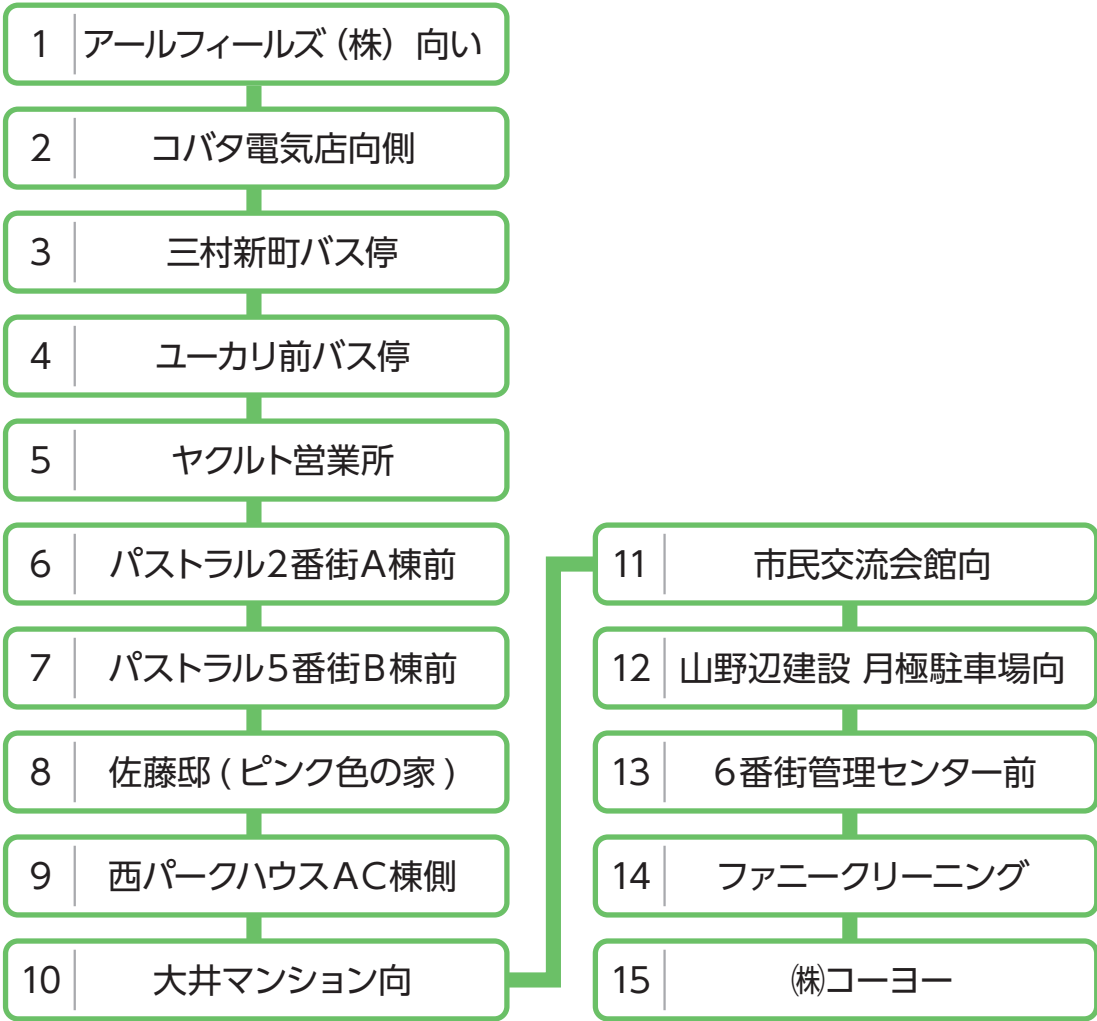

- ●乗車登録をされていて、1ヶ月以上乗車がない場合は、自動的に登録を取り消させていただきますので、予めご了承下さい。
- ●自動的に取り消された場合は、再度登録手続きが必要になります。定員に達している場合は、キャンセル待ちとなります。
- ●お休みするときや「行き」「帰り」どちらかでもご利用しない場合は必ずご連絡下さい。
- ●乗車時間前に出発することは、ありません。交通事情により多少遅れる場合がありますが、必ずバス停にてお待ち下さい。
- ●ご希望のコースが定員に達している場合は、キャンセル待ちとなります。