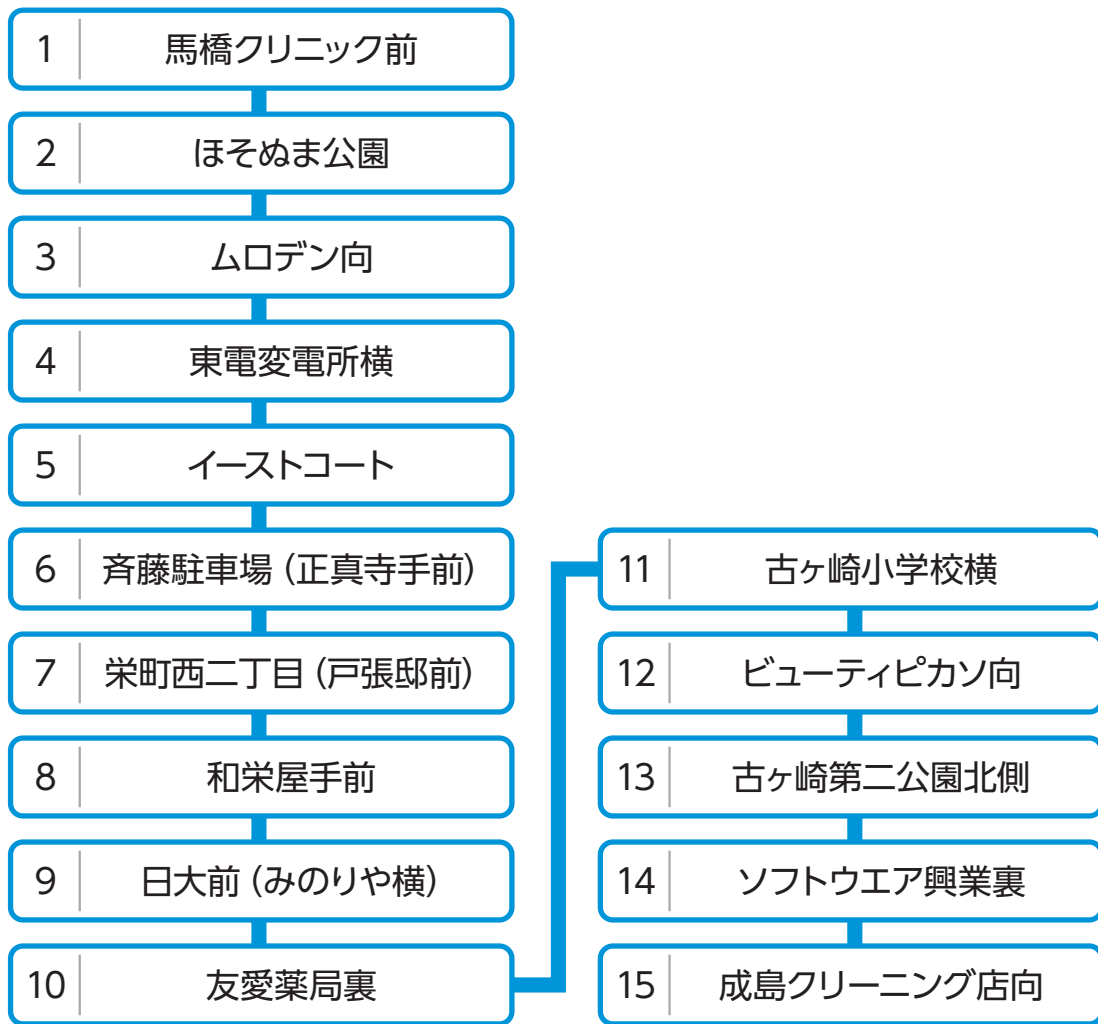

- 乗車登録をされていて、1ヶ月以上乗車がない場合は、自動的に登録を取り消させていただきますので、予めご了承下さい。
- 自動的に取り消された場合は、再度登録手続きが必要になります。定員に達している場合は、キャンセル待ちとなります。
- お休みするときや「行き」「帰り」どちらかでもご利用しない場合は必ずご連絡下さい。
- 乗車時間前に出発することは、ありません。交通事情により多少遅れる場合がありますが、必ずバス停にてお待ち下さい。
- ご希望のコースが定員に達している場合は、キャンセル待ちとなります。